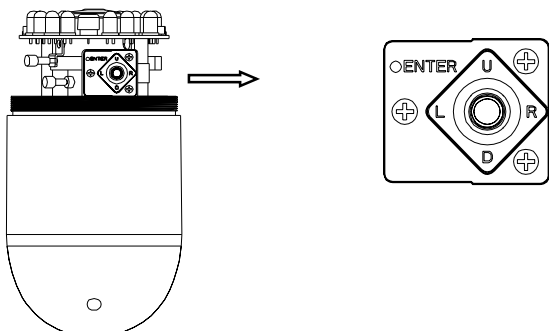

2. Кнопки управления OSD меню.

3. Передняя часть камеры.

Закручивайте переднюю часть со стеклом с аккуратностью. Убедитесь что красные стрелочки сошлись в одной точке . Неправильная установка передней части может нарушить герметичность камеры