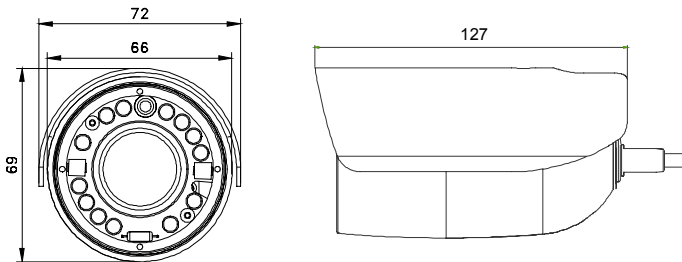

КОМПЛЕКТ ПОСТАВКИ

1. AM-C103EF(D/N)EX-Z1/IR - 1 шт.
2. Паспорт - 1 шт.
3. Упаковка - 1 шт.

РАЗМЕРЫ

КАМЕРА

1. Настройка объектива.

Закройте фотоэлемент непрозрачным предметом для имитации ночного режима работы камеры.